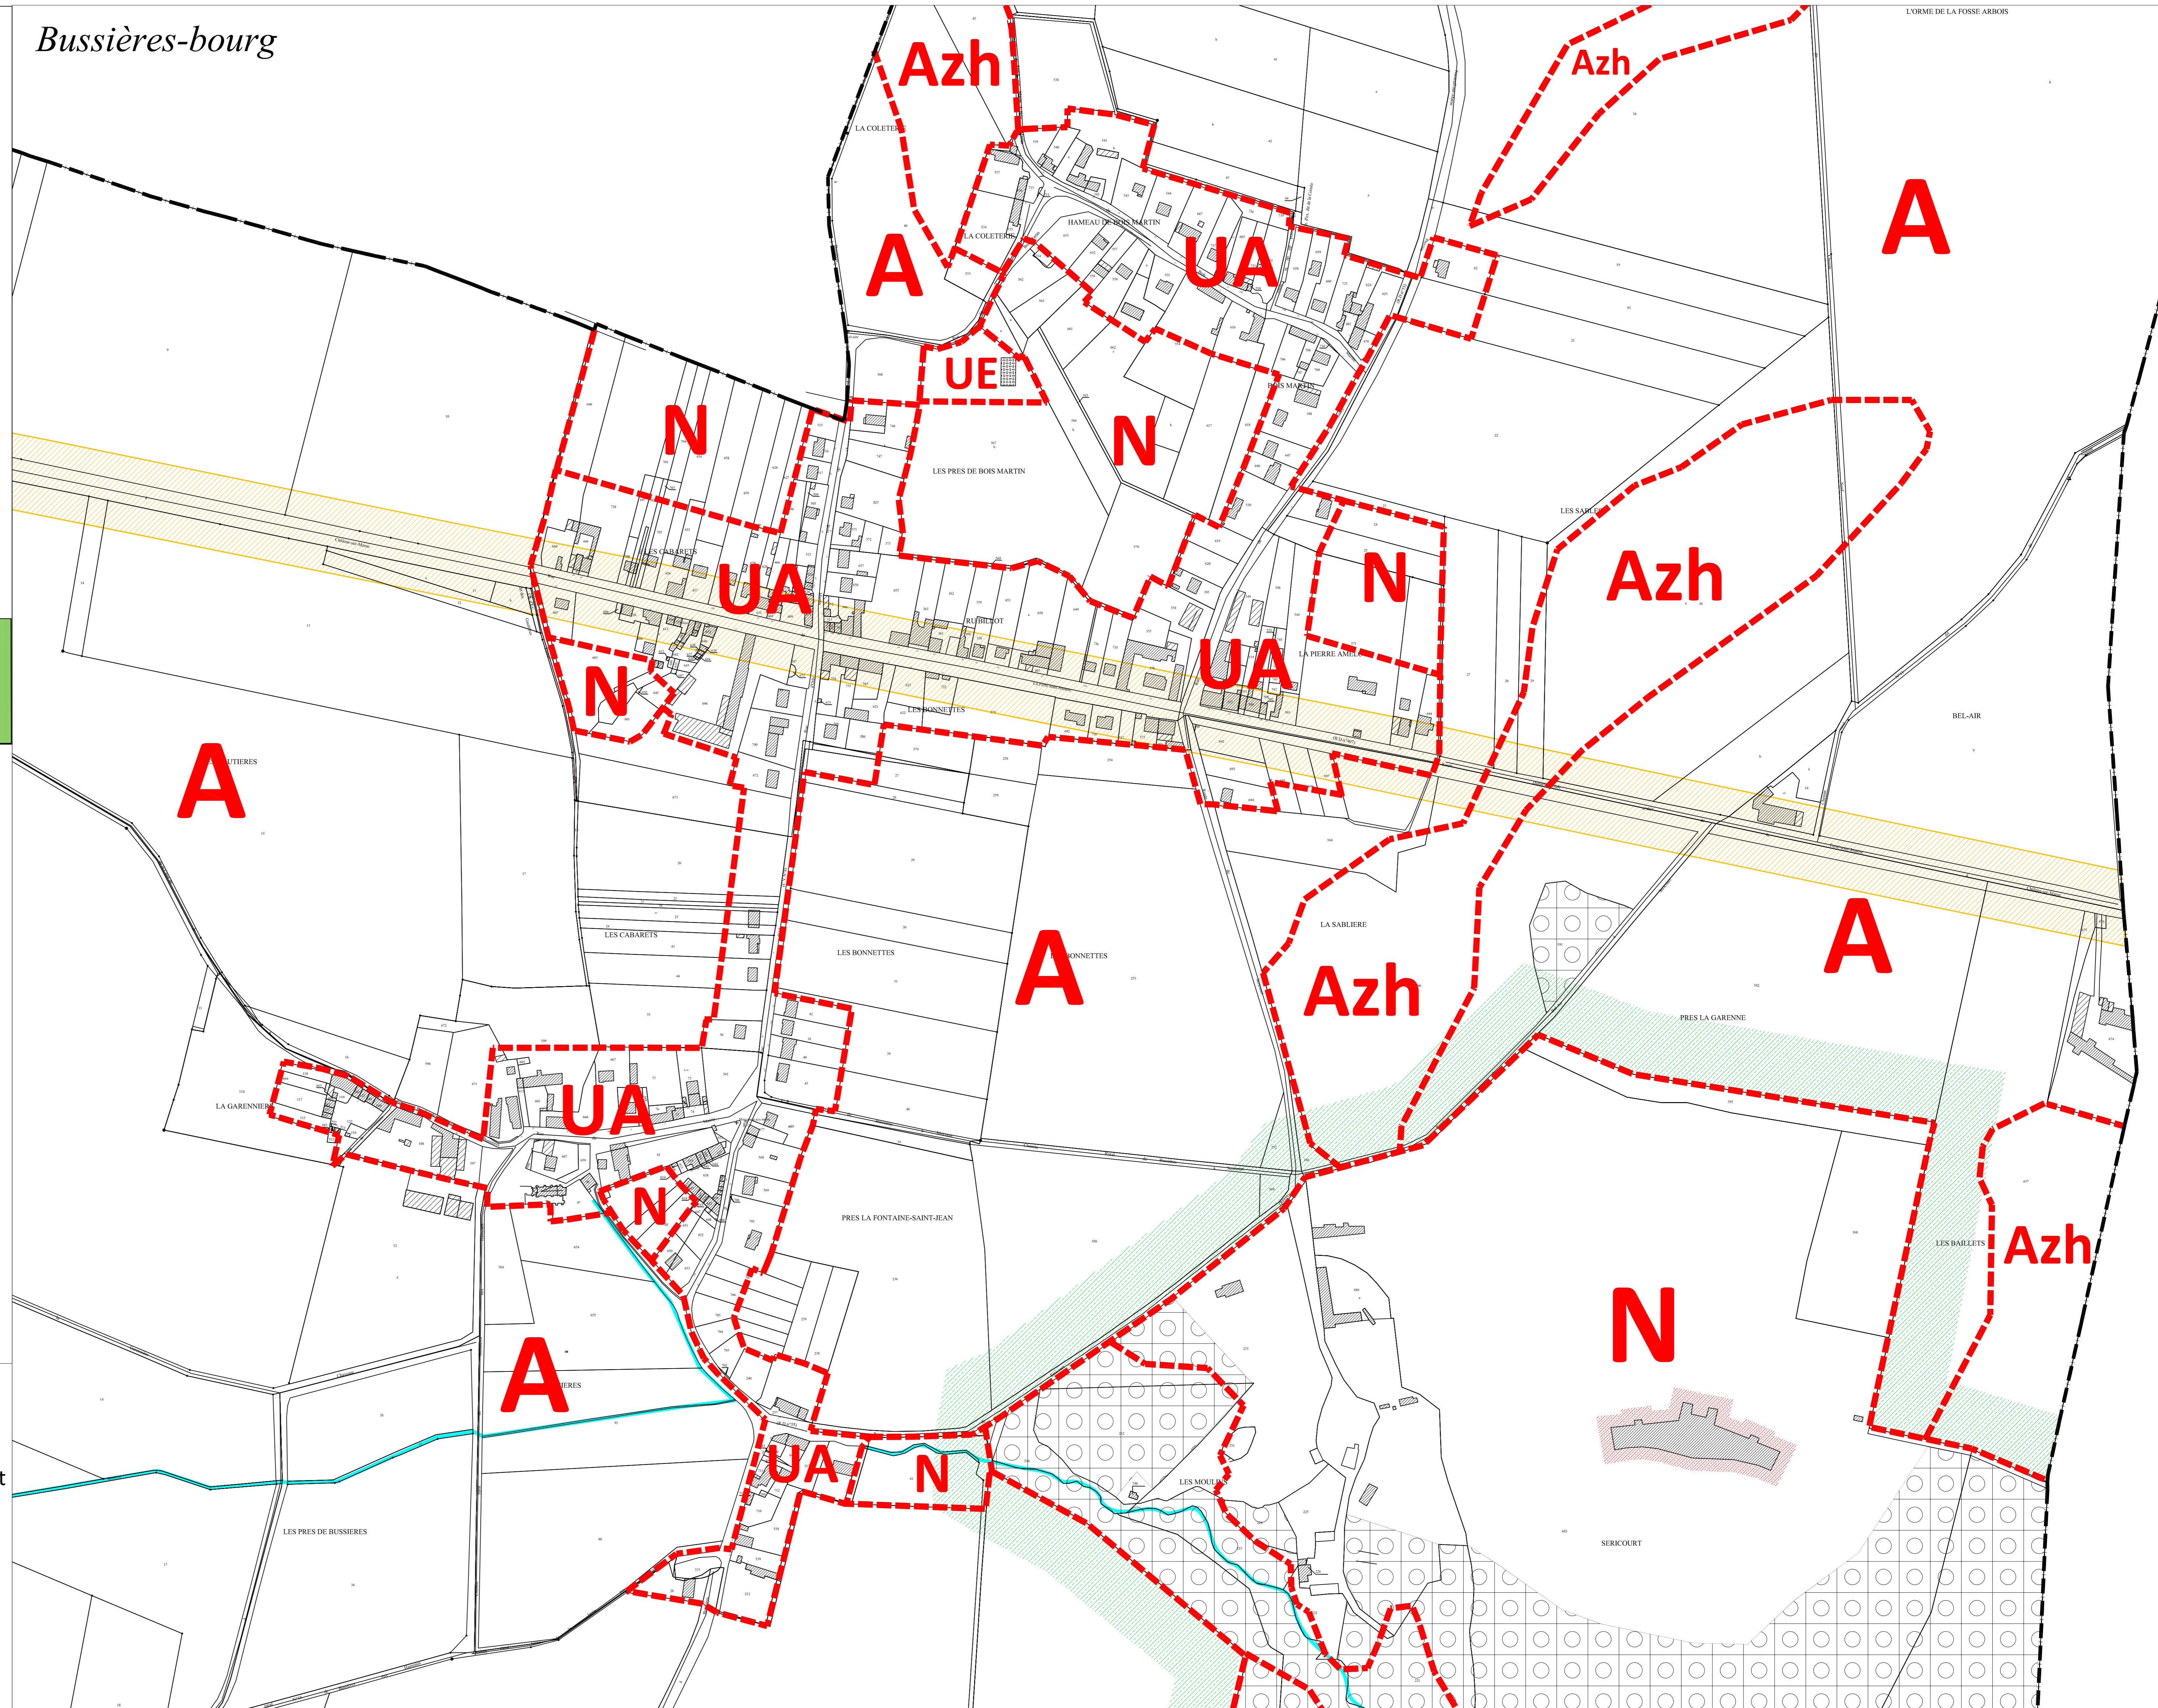

Bussières-bourg

Légende du document graphique

- ■ ■ Limites communales
 - Limites des zones et secteurs
 - Protection des lisères de bois (50 mètres)
 - Zone de bruit (30 mètres)
 - Emplacements réservés
- | Numéro | Objet | Superficie | Destinataire |
|--------|---------------------------------|------------|----------------------|
| 1 | Création d'une réserve incendie | 340 m2 | commune de Bussières |
- Espaces Boisés Classés
 - cours d'eau
 - Emprise maximale de construction

Typologie et définition des zones et secteurs

- Zones urbaines**
- UA : zone urbaine à vocation principale d'habitat
 - UE : zone urbaine réservée aux équipements publics
- Zones agricoles**
- A : zone agricole
 - Azh : secteur agricole englobant des zones humides identifiées
- Zones naturelles**
- N : zone naturelle
 - Nzh : secteur naturel englobant des zones humides identifiées
 - Nr : secteur à risque identifié

Chavosse

Les Potences

Fontaine d'Ain

Roberdebourg